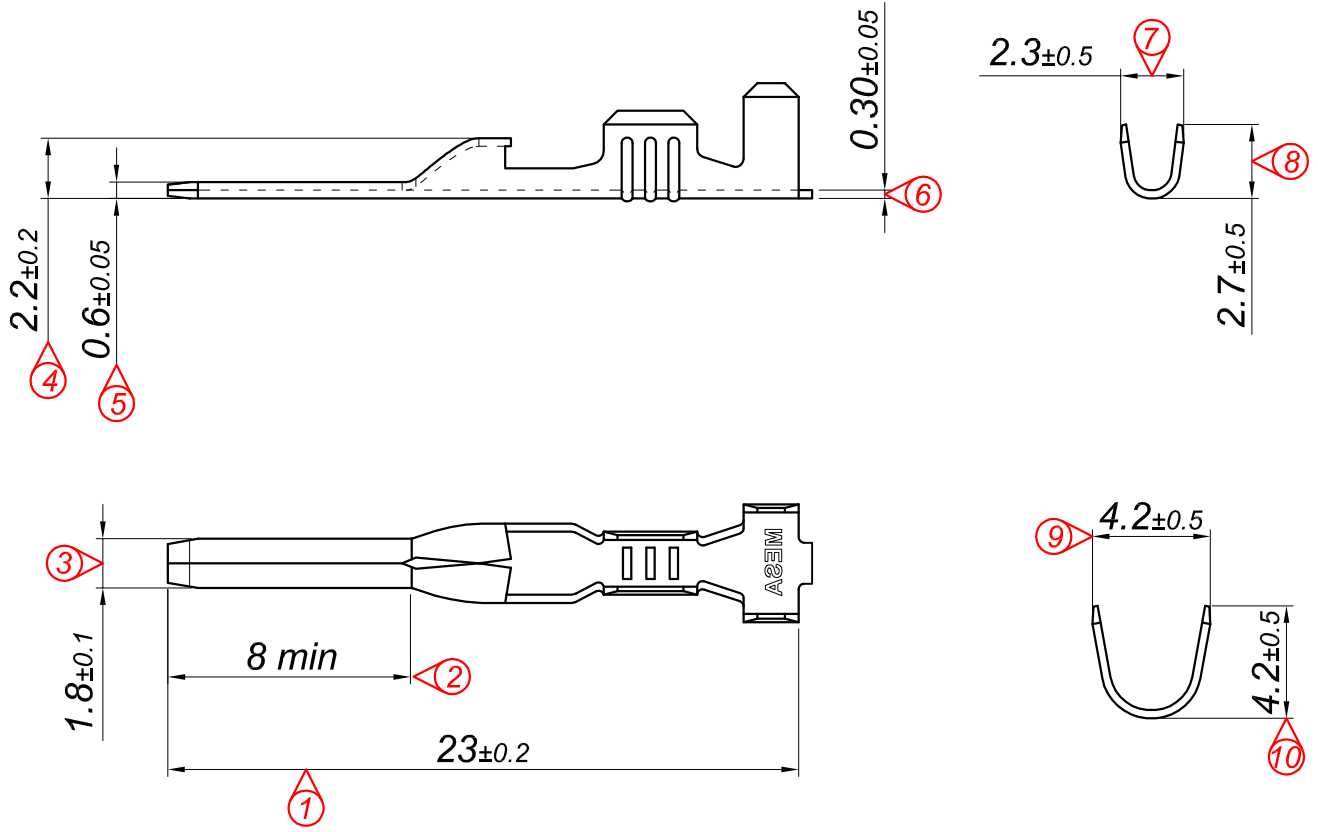

PARÇA KODU PART CODE	PARÇA ADI PART NAME	s ÖLÇÜSÜ (KALINLIK) s MEASURE (THICKNESS)	Malzeme Material	Kaplama / Coating		
				SN	AG	Nİ
TE 2359 DP	1.8 ERKEK TERMİNAL =DP=	-----	(CuZn30) Pirinç / Brass	-	-	-
TE 2359 RP	1.8 ERKEK TERMİNAL =RP=	-----	(CuZn30) Pirinç / Brass	-	-	-
TE 2359 RPK	1.8 ERKEK TERMİNAL =RPK=	-----	(CuZn30) Pirinç / Brass	+	-	-
TE 2359 DPK	1.8 ERKEK TERMİNAL =DPK=	-----	(CuZn30) Pirinç / Brass	+	-	-

Perspektif
Perspective

Kablo Kesiti
Wire Section : 0.25 - 0.75 mm²

Resim üzerinden ölçü almayınız
do not measure on drawing

Tarih / Date	27.03.2017	İmza /Signature	Ölçek /Scale			
Çizen / Desing	T.Topçu					
Onay / Approval	S.Gölcük		4 / 1	No	Değişiklik / Revision	Tarih/Date
	Parça Adı: Part Name	1.8 ERKEK TERMİNAL			Parça Kodu: Part Code	TE 2385