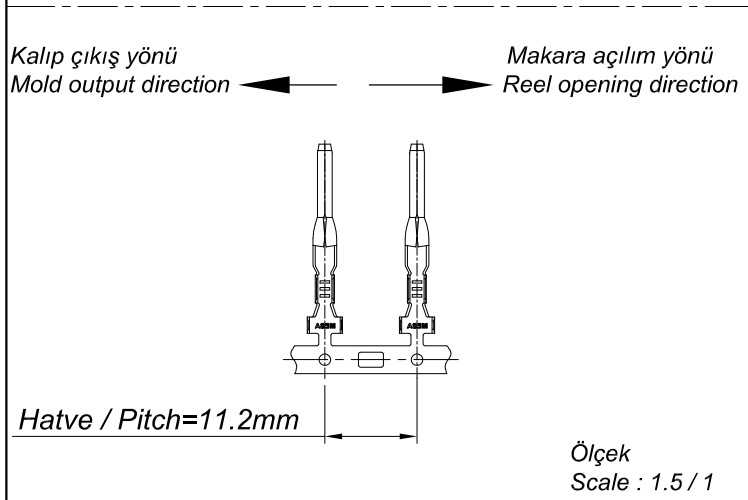

PARÇA KODU PART CODE	PARÇA ADI PART NAME	s ÖLÇÜSÜ (KALINLIK) s MEASURE (THICKNESS)	Malzeme Material	Kaplama / Coating		
				SN	AG	Nİ
TE 2359 DP	1.8 ERKEK TERMİNAL =DP=	-----	(CuZn30) Pirinç / Brass	-	-	-
TE 2359 RP	1.8 ERKEK TERMİNAL =RP=	-----	(CuZn30) Pirinç / Brass	-	-	-
TE 2359 RPK	1.8 ERKEK TERMİNAL =RPK=	-----	(CuZn30) Pirinç / Brass	+	-	-
TE 2359 DPK	1.8 ERKEK TERMİNAL =DPK=	-----	(CuZn30) Pirinç / Brass	+	-	-

Perspektif
Perspective

Kablo Kesiti
Wire Section : 0.25 - 0.75 mm²

Resim üzerinden ölçü almayınız
do not measure on drawing

Tarih / Date	27.03.2017	İmza /Signature	Ölçek /Scale			
Çizen / Desing	T.Topçu					
Onay / Approval	S.Gölcük		4 / 1	No	Değişiklik / Revision	Tarih/Date
	Parça Adı: Part Name	1.8 ERKEK TERMİNAL			Parça Kodu: Part Code	TE 2385